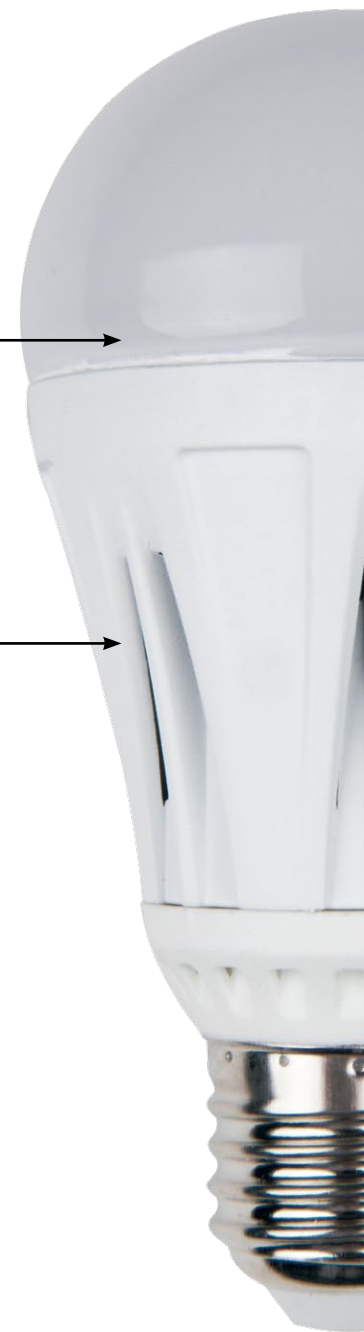

НОВИНКА АССОРТИМЕНТА!

Светодиодная лампа серии Flower LED-A60

Уважаемые дамы и господа,

компания Uniel расширила линейку светодиодных ламп серии Flower.

Теперь светодиодные лампы формы А (форма обычной лампы накаливания) поставляются мощностью 12 Вт на цоколе E27.

Модель LED-A60 мощностью 12 Вт доступна в исполнении DIM с возможностью регулировки светового потока и подходит для использования во всех светильниках с диммерами стандартных ламп накаливания.

Включение и выключение данных ламп допускается при любом уровне регулировки диммера.

Корпуса ламп выполнены из алюминиевого сплава. Лепестки-радиаторы обеспечивают надежный отвод тепла от светодиодного модуля, увеличивая срок службы лампы. Рассеиватель, выполнен из матового стекла и дает приятный ровный свет.

матовое покрытие →

лепестки-радиаторы →

- **Мощность 12 Вт**
- **Новый корпус**
- **Увеличенный световой поток**
- **Возможность диммирования***

* для моделей с индексом DIM