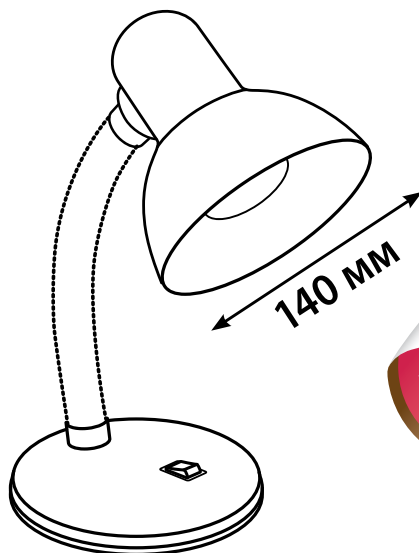

Uniel

В НАЛИЧИИ
НА СКЛАДЕ

Настольный светильник серии Universal

60 Вт

TLI-225