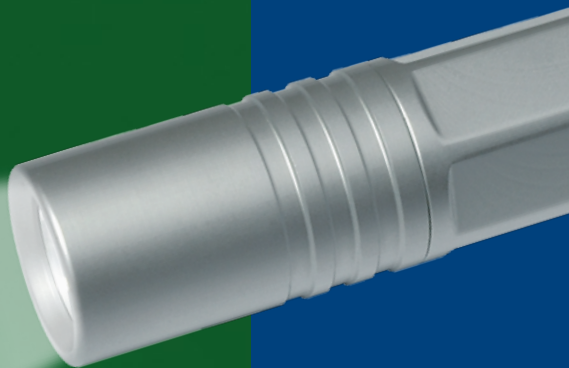

ФОНАРИ СЕРИИ CLASSIC

Uniel