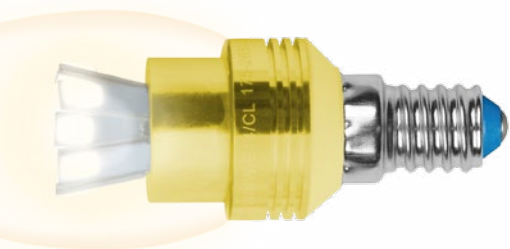

Uniel

НОВИНКА АССОРТИМЕНТА!

НОВЫЙ ЦВЕТ КОРПУСА

**Светодиодные лампы
серии CRYSTAL Gold**

НОВИНКА АССОРТИМЕНТА!

Светодиодные лампы серии CRYSTAL Gold

Светодиодные декоративные лампы серии CRYSTAL теперь с новым цветом корпуса **Gold**

**ПРОМЕЖУТОЧНАЯ
УПАКОВКА** ПО 10 ШТ.
ИЗ КАРТОНА
СО ШТРИХКОДОМ
УДОБНА ДЛЯ ЗАКАЗА
И СОРТИРОВКИ ТОВАРА

Наименование	Код	Мощность Вт	Тип цоколя	Цветовая температура К	Свет	Стекло колбы	Размер лампы (DxL) мм	Срок службы ч	Материал корпуса	Класс энергопотребления	Световой поток лм	Эквивалентная мощность ЛОН Вт	Угол светового потока °	Тип индивидуальной упаковки	Групповая упаковка шт.	Транспортная упаковка шт.
LED-C37P-5W/WW/E14/CL ALC02GD	10057	5	E14	3000	теплый белый	прозрачная	37x108	40 000	алюминий	A	410	40	360	пластик	10	100
LED-C37P-5W/WW/E14/FR ALC02GD	10058	5	E14	3000	теплый белый	матовая	37x108	40 000	алюминий	A	410	40	360	пластик	10	100
LED-CW37P-5W/WW/E14/CL ALC02GD	10059	5	E14	3000	теплый белый	прозрачная	37x126	40 000	алюминий	A	410	40	360	пластик	10	100
LED-CW37P-5W/WW/E14/FR ALC02GD	10060	5	E14	3000	теплый белый	матовая	37x126	40 000	алюминий	A	410	40	360	пластик	10	100
LED-G45P-5W/WW/E14/CL ALC02GD	10061	5	E14	3000	теплый белый	прозрачная	45x88	40 000	алюминий	A	420	40	360	пластик	10	100
LED-G45P-5W/WW/E14/FR ALC02GD	10062	5	E14	3000	теплый белый	матовая	45x88	40 000	алюминий	A	420	40	360	пластик	10	100
LED-G45P-5W/WW/E27/CL ALC02GD	10063	5	E27	3000	теплый белый	прозрачная	45x84	40 000	алюминий	A	420	40	360	пластик	10	100
LED-G45P-5W/WW/E27/FR ALC02GD	10064	5	E27	3000	теплый белый	матовая	45x84	40 000	алюминий	A	420	40	360	пластик	10	100