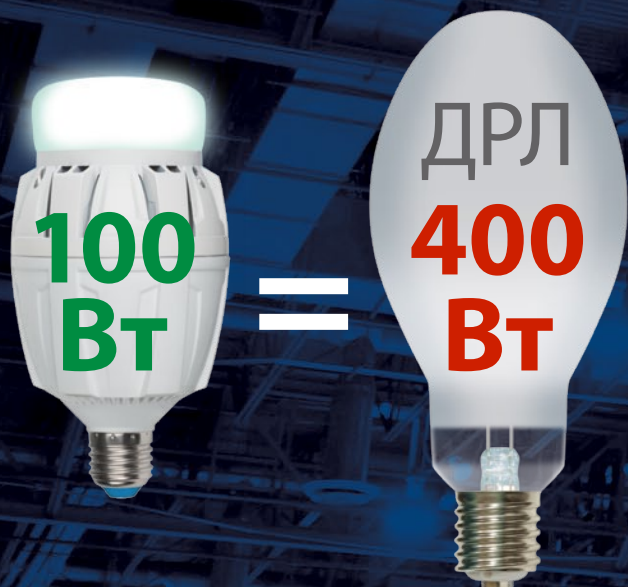

Uniel

НОВАЯ МОЩНОСТЬ 100 Вт

В НАЛИЧИИ
НА СКЛАДЕ

Светодиодные лампы высокой мощности серии Venturo

100 Вт

10 000
люмен**СВЕТОВОЙ ПОТОК**

Высокие показатели
светового потока — 10 000 лм.

≥80
Ra**ВЫСОКИЙ ИНДЕКС ЦВЕТОПЕРЕДАЧИ**

Индекс цветопередачи ≥80 Ra.

от **100**
до **265 V****РАБОЧЕЕ НАПРЯЖЕНИЕ**

Диапазон рабочего
напряжения: 100–265 V.

**УГОЛ РАССЕЙВАНИЯ**

Угол рассеивания — 180°.

**ГАРАНТИЯ**

Гарантия — 36 месяцев.

Лампы серии Venturo рекомендуются для общего освещения помещений производственного или иного назначения с высокими пролетами, шахт, ангаров, складов и пр.