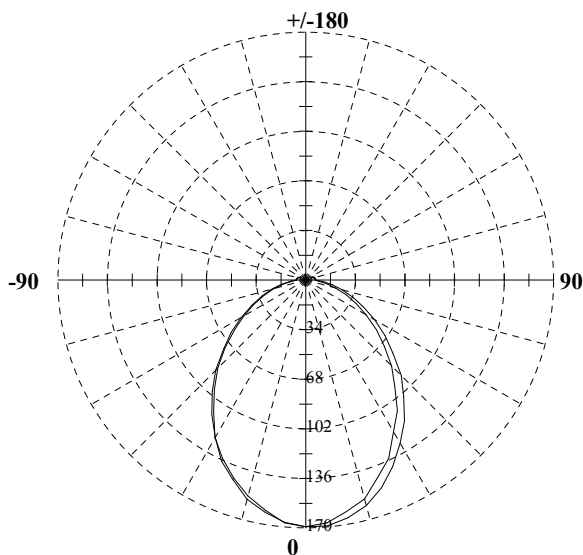

НОВИНКА АССОРТИМЕНТА!

Светодиодные лампы GX53

В НАЛИЧИИ
НА СКЛАДЕ

**ПРОМЕЖУТОЧНАЯ
УПАКОВКА ПО 10 ШТ.
ИЗ ПЛОТНОЙ
ПРОЗРАЧНОЙ ПЛЕНКИ
СО ШТРИХКОДОМ
УДОБНА ДЛЯ ЗАКАЗА
И СОРТИРОВКИ ТОВАРА**