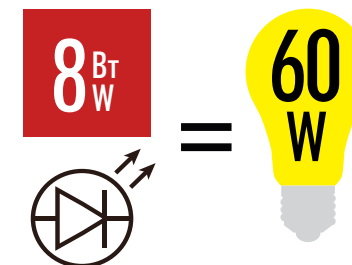

### Уважаемые дамы и господа,

мы рады сообщить вам, что компания UNIEL расширила ассортимент светодиодных ламп GX53.

Светодиодные лампы LED-GX53 теперь поставляются мощностью 8 Вт в двух цветовых температурах: