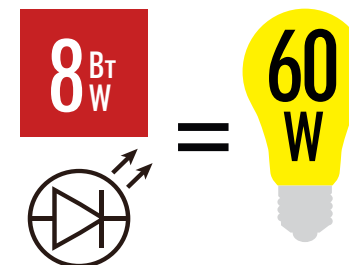

НОВИНКА АССОРТИМЕНТА!

Светодиодные лампы GX53

Уважаемые дамы и господа,

мы рады сообщить вам, что компания UNIEL расширила ассортимент светодиодных ламп GX53.

Светодиодные лампы LED-GX53 теперь поставляются мощностью 8 Вт в двух цветовых температурах:

- WW (2700K - теплый белый свет)
- NW (4500K - холодный белый свет)

Светодиодные лампы GX53 предназначены для использования в светильниках с цоколем GX53 и рекомендуются для общего и акцентного освещения интерьеров.

Заменяет лампу
накаливания 60 Вт