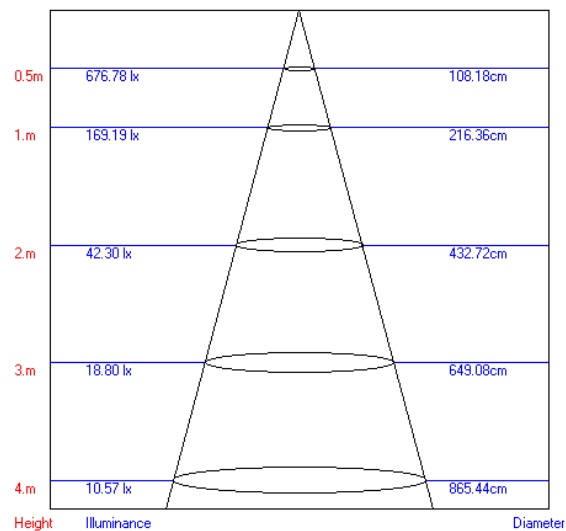

НОВИНКА АССОРТИМЕНТА!

Светодиодные лампы GX53

В НАЛИЧИИ
НА СКЛАДЕ

**ПРОМЕЖУТОЧНАЯ
УПАКОВКА ПО 10 ШТ.**
ИЗ ПЛОТНОЙ
ПРОЗРАЧНОЙ ПЛЕНКИ
СО ШТРИХКОДОМ
УДОБНА ДЛЯ ЗАКАЗА
И СОРТИРОВКИ ТОВАРА