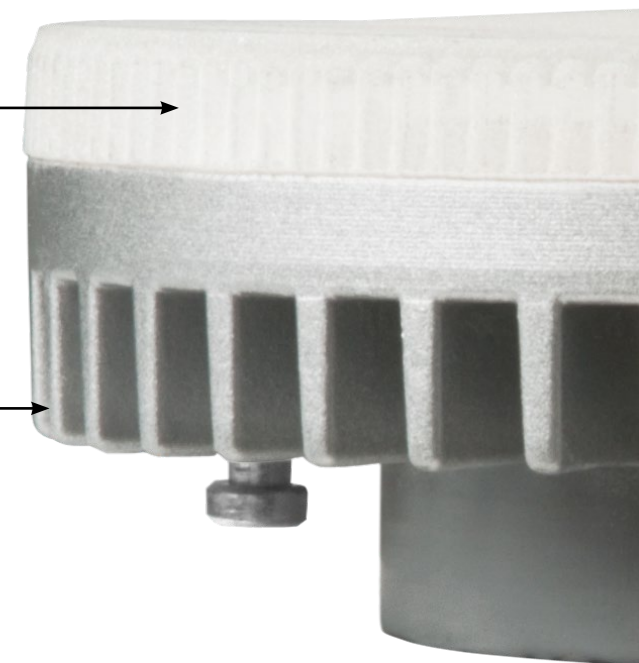

НОВИНКА АССОРТИМЕНТА!

Светодиодные лампы GX53

Преимущества:

- Альтернативная **замена энергосберегающих ламп GX53**;
- Размер и внешний вид лампы полностью идентичны энергосберегающей лампе GX53;

Корпус лампы выполнен из алюминия, что обеспечивает надежный отвод тепла от светодиодов;

- **Матовый рассеиватель** выполнен из стекла;
- **Широкий диапазон рабочего напряжения от 175 до 265 В**;
- Экономия электроэнергии до 90%;
- Высокие показатели светового потока;
- Отсутствие ультрафиолетового и инфракрасного излучения;
- Отсутствие нагрева в процессе эксплуатации;
- Экологическая безопасность — не содержат тяжелых металлов и ртути;
- Срок службы лампы до 30 000 часов.

*матовый
рассеиватель*

*алюминиевый
корпус*