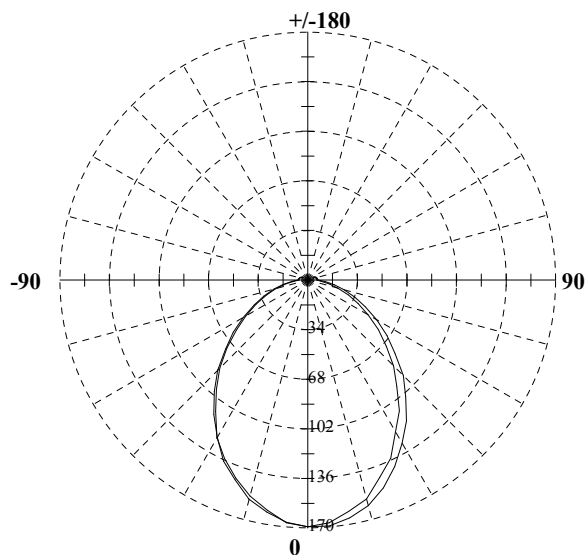

НОВИНКА АССОРТИМЕНТА!

Светодиодные лампы GX53

В НАЛИЧИИ
НА СКЛАДЕ

**ПРОМЕЖУТОЧНАЯ
УПАКОВКА ПО 10 ШТ.**
ИЗ ПЛОТНОЙ
ПРОЗРАЧНОЙ ПЛЕНКИ
СО ШТРИХКОДОМ
УДОБНА ДЛЯ ЗАКАЗА
И СОРТИРОВКИ ТОВАРА