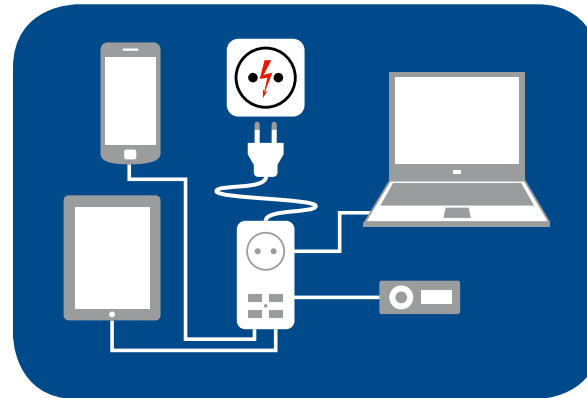

Uniel

СЕТЕВОЙ
УДЛИНИТЕЛЬ
+ ЗАРЯДНОЕ
УСТРОЙСТВО

В НАЛИЧИИ
НА СКЛАДЕ

4 USB (2,1 A)

для зарядки
любых электронных
портативных устройств

Максимальная
нагрузка 500 Вт

НОВИНКА!

Наименование	Код для заказа	Количество гнезд	Количество портов USB	Длина шнура	Максимальная нагрузка	Групповая упаковка
		шт.		м	Вт	шт.
S-CT1-1,5U WHITE/GREEN	UL-00003331	1	4x2,1 A	1,3	500	80

**Идеальное решение для путешественников!
Компактный помощник на рабочем столе!**