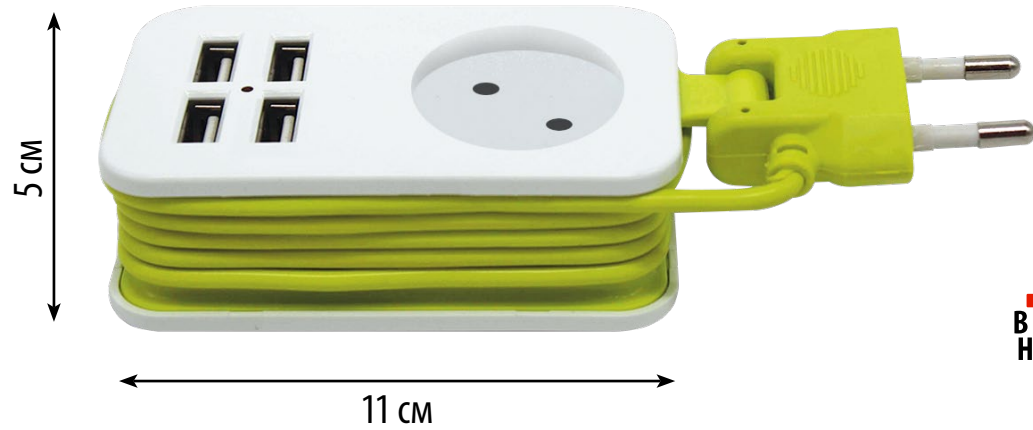

Uniel

СЕТЕВОЙ
УДЛИНИТЕЛЬ
+ ЗАРЯДНОЕ
УСТРОЙСТВО

В НАЛИЧИИ
НА СКЛАДЕ

4 USB (2,1 A)

для зарядки
любых электронных
портативных устройств

Максимальная
нагрузка 500 Вт

НОВИНКА!

Наименование	Код для заказа	Количество гнезд	Количество портов USB	Длина шнура	Максимальная нагрузка	Групповая упаковка
		шт.		м	Вт	шт.
S-CT1-1,5U WHITE/GREEN	UL-00003331	1	4x2,1 A	1,3	500	80