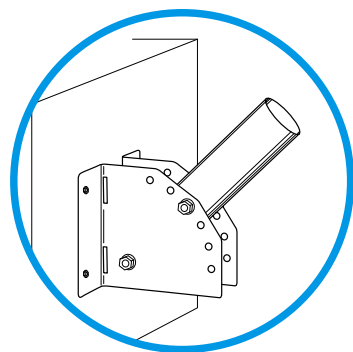

Uniel[®]

Кронштейн для крепления консольного светильника серии ULV

материал: сталь

отверстия для хомутов

отверстия для шурупов

угол наклона регулируется

НА СТЕНУ

ИЛИ

НА СТОЛБ

** хомуты в комплект не входят*

УНИВЕРСАЛЬНЫЙ

**В НАЛИЧИИ
НА СКЛАДЕ**

Наименование	Код для заказа	Внешний диаметр	Длина	Цвет корпуса
		мм	м	
UFV-C01/48-250 GREY	UL-00003572	48	0,25	серебро
UFV-C01/48-500 GREY	UL-00003573	48	0,5	серебро
UFV-C02/58-250 GREY	UL-00003574	58	0,25	серебро
UFV-C02/58-500 GREY	UL-00003575	58	0,5	серебро