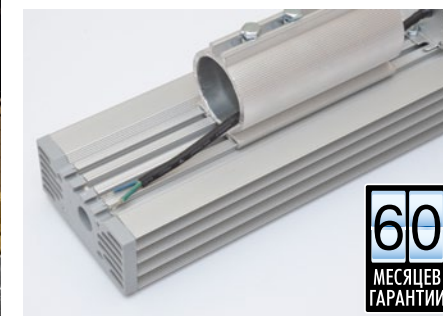

Светильник светодиодный для уличного освещения ULV-R24J

Сделано
в России

НОВИНКА!

СИСТЕМЫ ЗАЩИТЫ СВЕТИЛЬНИКА:

- Самовосстанавливающаяся защита от скачка напряжения до 380 В
- Устойчивость к микросекундным импульсам большой энергии — 4 кВ (L-N), 6 кВ (L-PE, N-PE)
- Опция грозозащиты

cosφ
0,98

Ra
90

от **180**
до **260В**

Светодиоды
LUMILEDS LUXEON

Нечувствителен к частым включениям/выключениям и колебаниям напряжения сети, в отличие от ламп МГЛ, ДРЛ и ДНаТ

Не требует перерывов в работе Устойчив к вибрациям

Герметичный литой корпус из алюминиевого сплава

Оптика из светостабилизированного ударопрочного прозрачного поликарбоната

60 Вт

120 Вт

180 Вт

60
МЕСЯЦЕВ
ГАРАНТИИ

50 000
ЧАСОВ СЛУЖБЫ/HOURS LONG LIFE

-40°
-40°

Uniel[®]

Кронштейн для крепления консольного светильника серии ULV

материал: сталь

отверстия для хомутов

отверстия для шурупов

угол наклона регулируется

НА СТЕНУ

ИЛИ