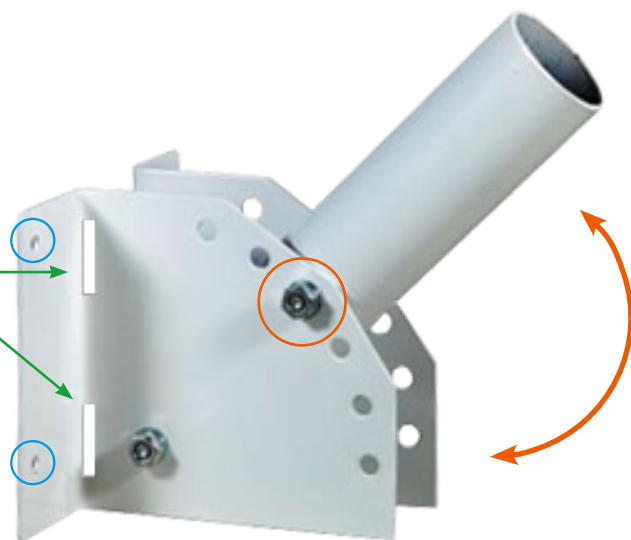

Uniel[®]

Кронштейн для крепления консольного светильника серии ULV

материал: сталь

отверстия для хомутов

отверстия для шурупов

угол наклона регулируется

НА СТЕНУ

ИЛИ

НА СТОЛБ

** хомуты в комплект не входят*

УНИВЕРСАЛЬНЫЙ

**В НАЛИЧИИ
НА СКЛАДЕ**

Наименование	Код для заказа	Внешний диаметр	Длина	Цвет корпуса
		мм	м	
UFV-C01/48-250 GREY	UL-00003572	48	0,25	серебро
UFV-C01/48-500 GREY	UL-00003573	48	0,5	серебро
UFV-C02/58-250 GREY	UL-00003574	58	0,25	серебро
UFV-C02/58-500 GREY	UL-00003575	58	0,5	серебро