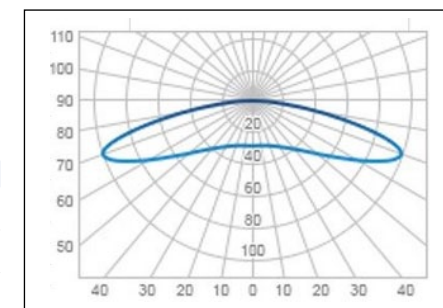

IP65

Наименование	Код для заказа	Световой поток	Мощность	Цветовая температура	Угол светового потока	Коэффициент пульсации	Энерго-эффективность	Габаритные размеры светильника	Класс энергопотребления	Для консолей диаметром
ULV-R24J-60W/5000K IP65 SILVER	UL-00004205	7800	60	5000	40...150	>2	130	310×125×130	A++	Ø48-60
ULV-R24J-120W/5000K IP65 SILVER	UL-00004206	15600	120	5000	40...150	>2	130	580×125×130	A++	Ø48-60
ULV-R24J-180W/5000K IP65 SILVER	UL-00004207	23400	180	5000	40...150	>2	130	850×125×130	A++	Ø48-60