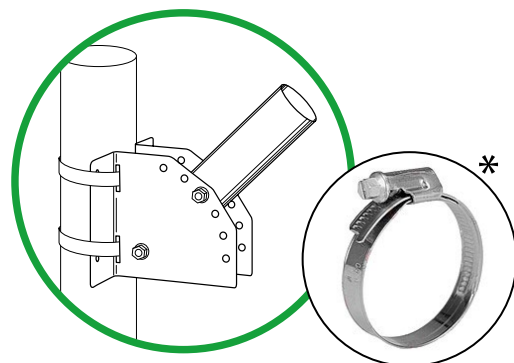

Светильник светодиодный для уличного освещения ULV-R24J

Сделано
в России

НОВИНКА!

СИСТЕМЫ ЗАЩИТЫ СВЕТИЛЬНИКА:

- Самовосстанавливающаяся защита от скачка напряжения до 380 В
- Устойчивость к микросекундным импульсам большой энергии — 4 кВ (L-N), 6 кВ (L-PE, N-PE)
- Опция грозозащиты

Uniel[®]

Кронштейн для крепления консольного светильника серии ULV

материал: сталь

отверстия для хомутов

отверстия для шурупов

угол наклона регулируется

НА СТЕНУ

ИЛИ

НА СТОЛБ

** хомуты в комплект не входят*

УНИВЕРСАЛЬНЫЙ

**В НАЛИЧИИ
НА СКЛАДЕ**

Наименование	Код для заказа	Внешний диаметр	Длина	Цвет корпуса
		мм	м	
UFV-C01/48-250 GREY	UL-00003572	48	0,25	серебро
UFV-C01/48-500 GREY	UL-00003573	48	0,5	серебро
UFV-C02/58-250 GREY	UL-00003574	58	0,25	серебро
UFV-C02/58-500 GREY	UL-00003575	58	0,5	серебро