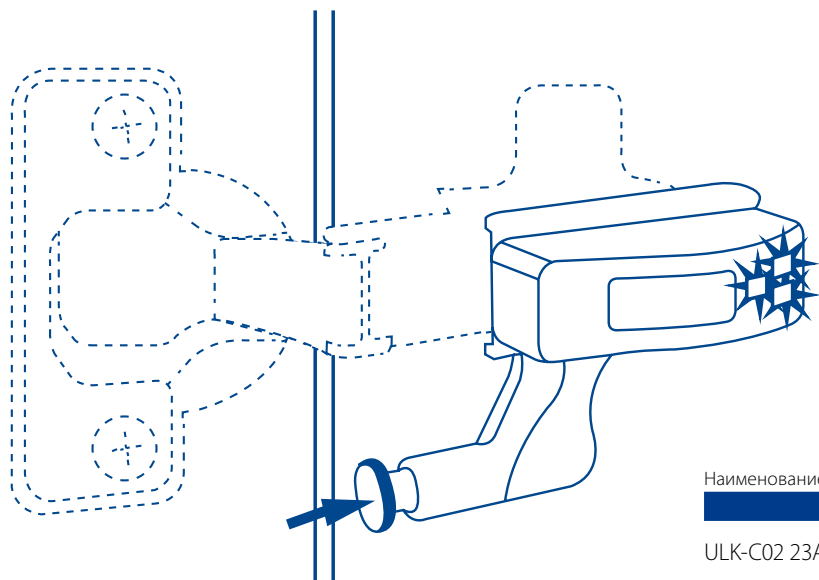

Uniel[®]

СВЕТИЛЬНИК СВЕТОДИОДНЫЙ ДЛЯ ШКАФОВ С КРЕПЛЕНИЕМ НА ДВЕРЦУ ULK-C02

Автономный светодиодный светильник для подсветки в шкаф. Крепится на петли при помощи саморезов. Мгновенно включается при открывании дверцы.

Состав набора:

- 2 светильника
- 2 батарейки тип 23A

Материал корпуса: пластик

Наименование	Код для заказа	Цветовая температура	Цвет корпуса	Тип батареек	Габаритные размеры	Упаковка (промежуточная/транспортируемая)	Вид упаковки
ULK-C02 23A GREY SET2	UL-00008933	Белый свет (4000 К)	серый	23 А (в/к)	70x40x20	125/250	пакет