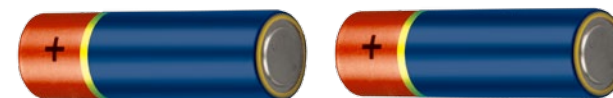

Uniel

СВЕТОДИОДНЫЕ ГИРЛЯНДЫ

НА БАТАРЕЙКАХ