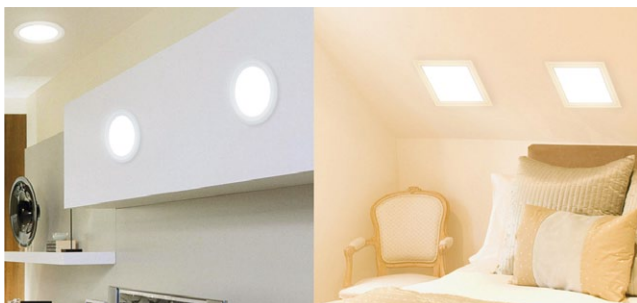

Ультратонкие встраиваемые светодиодные светильники предназначены для внутреннего освещения жилых и общественных помещений.

ПРЕИМУЩЕСТВА:

- **Равномерный свет по всей поверхности светильника**
- **Отсутствие бликов, ярких пятен и мерцания**
- **Универсальное рабочее положение**

не содержат ртути

отсутствует ультрафиолетовое излучение

не содержат тяжелых металлов

отсутствует инфракрасное излучение

не нагреваются в процессе эксплуатации