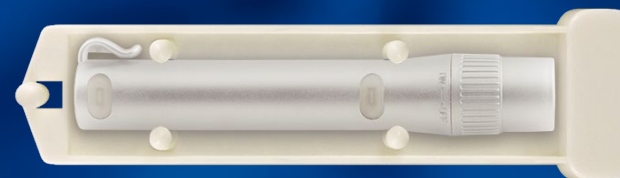

## Аварийные фонари Uniel

S-EL051-BB

S-EL050-BB

## Аварийный фонарь S-EL050-BB

Аварийный фонарь  
«Extra Standby Light»

S-EL050-BB

Источник света.....1 LED  
 Тип элемента питания.....**2xAA в комплекте**  
 Материал корпуса.....**пластик**  
 Размер.....**165x45x25 мм**  
 Цвет.....**серебряный**  
 Тип индивидуальной упаковки.....**картон**  
 Транспортная упаковка.....**100 шт.**

Два способа монтажа

Фонарь выполнен из ударо-прочного и износостойчивого АБС-пластика

Подробности уточняйте у вашего персонального менеджера.

Удачных вам продаж!

Люминесцентный индикатор облегчает поиск фонаря в условиях плохой видимости

## Аварийный фонарь S-EL051-BB

Аварийный фонарь  
«Classic Emergency  
Light»

S-EL051-BB

Источник света..... **1 LED**  
 Тип элемента питания..... **2xAA в комплекте**  
 Материал корпуса..... **пластик**  
 Размер..... **162x34x28 мм**  
 Цвет..... **слоновая кость**  
 Тип индивидуальной упаковки..... **картон**  
 Транспортная упаковка..... **100 шт.**