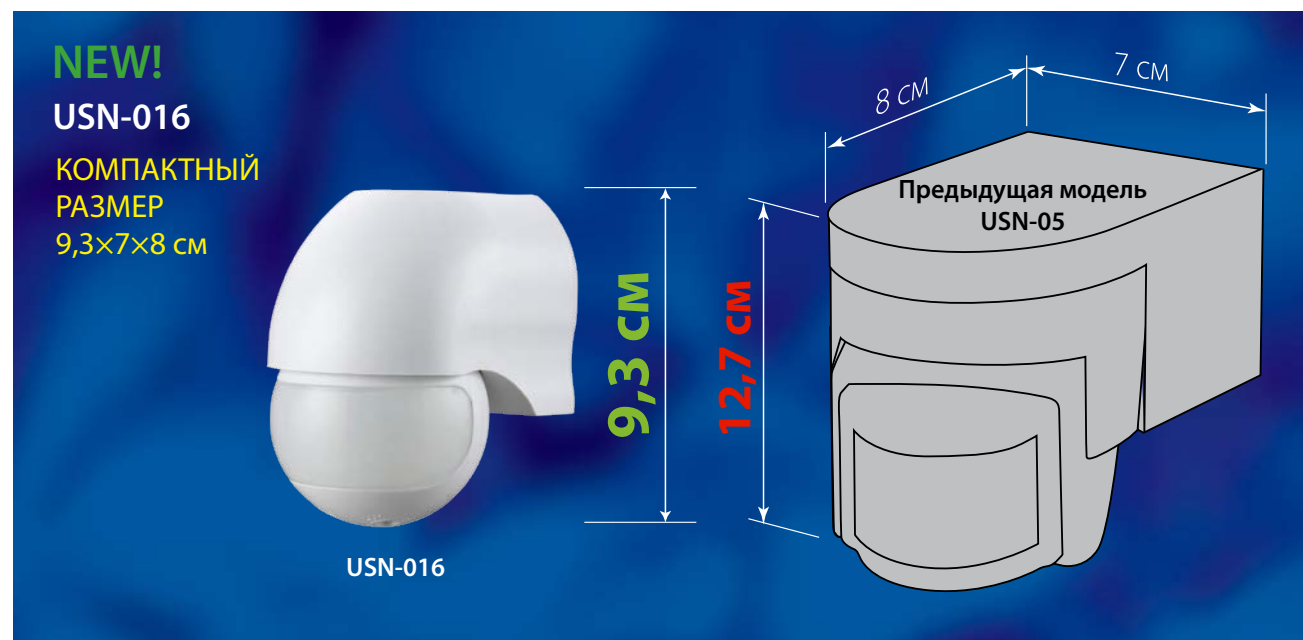

НОВИНКА АССОРТИМЕНТА!

Датчики движения

Датчик движения USN-016 (настенный накладной)

Альтернатива для датчика USN-05

Максимальная мощность нагрузки.....	1200 Вт
Максимальный угол обнаружения.....	180°
Дальность действия (min-max).....	3 / 12 м
Задержка времени выключения.....	10 с / 7 мин
Высота установки (min-max).....	1 / 2,5 м
Цвет.....	белый
Тип индивидуальной упаковки.....	коробка (50 шт. в мастер-картоне)

НОВИНКА АССОРТИМЕНТА!

Датчики движения

Датчик движения USN-015
(потолочный, встраиваемый)

Максимальная мощность нагрузки..... 1200 Вт
 Максимальный угол обнаружения..... 360°
 Дальность действия (min-max)..... 3 / 6 м
 Задержка времени выключения..... 10 с / 7 мин
 Высота установки (min-max)..... 2,2 / 4 м
 Цвет..... белый
 Тип индивидуальной упаковки..... коробка
 (50 шт. в мастер-картоне)