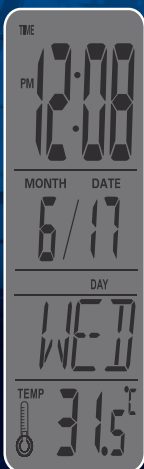

Uniel

Светодиодный настольный светильник

Модель TLD-536

4 Вт = 25 Вт

Сенсорный выключатель + диммер

Возможность питания от USB

Литиевый аккумулятор 1800 мА

RGB-ночник с выключателем

NEW
НОВИНКА
NEU

Время

Дата

День недели

Температура

В НАЛИЧИИ
НА СКЛАДЕ

190 мм

270 мм

85 мм