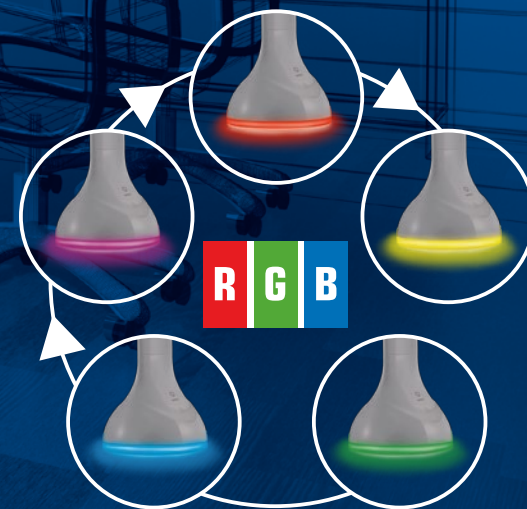

Светодиодный настольный светильник

Модель TLD-535

Uniel

NEW
НОВИНКА
NEU

3 Вт = 25 Вт

Сенсорный выключатель + диммер

Возможность питания от USB

Литиевый аккумулятор 1800 мА

RGB-ночник с выключателем

В НАЛИЧИИ
НА СКЛАДЕ

Uniel

Светодиодный настольный светильник

Модель TLD-536

4 Вт = 25 Вт

Сенсорный выключатель + диммер

Возможность питания от USB

Литиевый аккумулятор 1800 мА

RGB-ночник с выключателем

NEW
НОВИНКА
NEU

Время

Дата

День недели

Температура

В НАЛИЧИИ
НА СКЛАДЕ