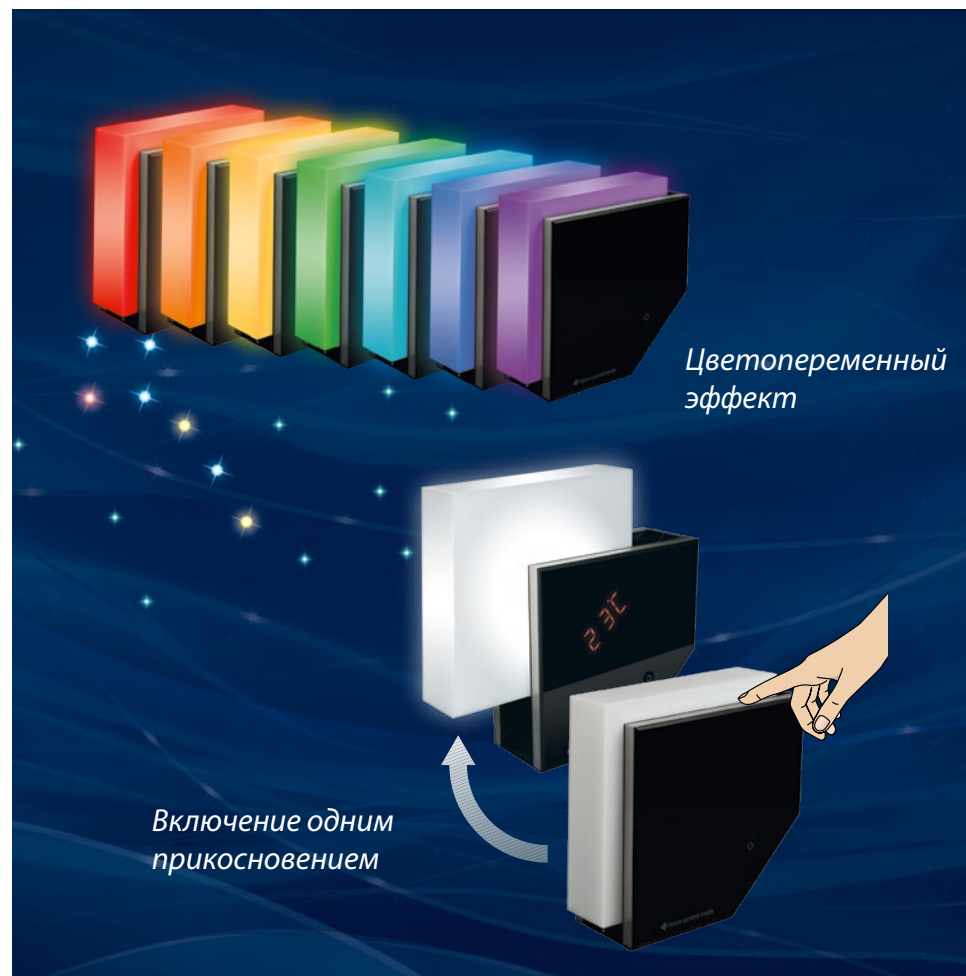

Симфония рассвета

**В НАЛИЧИИ
НА СКЛАДЕ**

ФУНКЦИИ:

Световой будильник
для комфортного пробуждения

Пять различных звуков природы

Индикация времени, температуры и даты

Будильник с функцией «Snooze»

Источник света — светодиоды

Сенсорное управление

Голосовое управление

НОВИНКА АССОРТИМЕНТА!

Симфония рассвета Uniel UTV-70

В НАЛИЧИИ
НА СКЛАДЕ

Техническая информация:

Напряжение	230 В
Частота	50 Гц
Срок службы светодиодов	до 50 000 ч
Габаритные размеры (выкл.)	215×215×85 мм
Габаритные размеры (вкл.)	270×270×85 мм