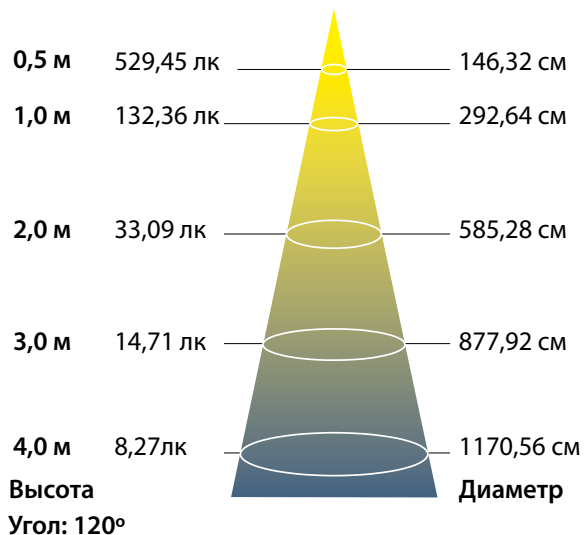

# Светильники ULP-R120-6

График освещенности

|            |           |            |
|------------|-----------|------------|
| 0,5 м      | 352,97 лк | 140,45 см  |
| 1,0 м      | 88,24 лк  | 280,91 см  |
| 2,0 м      | 22,06 лк  | 561,82 см  |
| 3,0 м      | 9,80 лк   | 842,72 см  |
| 4,0 м      | 5,52 лк   | 1123,63 см |
| Высота     |           | Диаметр    |
| Угол: 120° |           |            |

|                         |              |       |         |
|-------------------------|--------------|-------|---------|
| Модель                  | ULP-R120-6   |       |         |
| Мощность, Вт            | 6            |       |         |
| Рабочее напряжение, В   | 110-240      |       |         |
| Частота, Гц             | 50           |       |         |
| Цветовая температура, К | 3000         | 4500  | 6500    |
| Свет                    | теплый белый | белый | дневной |
| Световой поток, лм      | 300          | 360   | 420     |
| Размер, мм              | 120×16       |       |         |

# Светильники ULP-R150-7

График освещенности

|                         |                   |       |         |
|-------------------------|-------------------|-------|---------|
| Модель                  | <b>ULP-R150-7</b> |       |         |
| Мощность, Вт            | 7                 |       |         |
| Рабочее напряжение, В   | 110-240           |       |         |
| Частота, Гц             | 50                |       |         |
| Цветовая температура, К | 3000              | 4500  | 6500    |
| Свет                    | теплый белый      | белый | дневной |
| Световой поток, лм      | 350               | 420   | 500     |
| Размер, мм              | 150×16            |       |         |