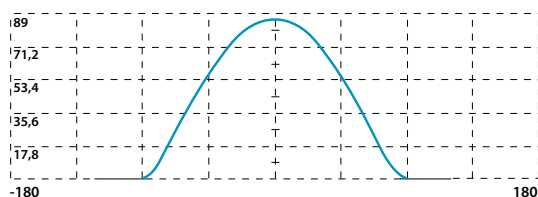

# Светильники ULP-R120-6

График освещенности

|            |           |            |
|------------|-----------|------------|
| 0,5 м      | 352,97 лк | 140,45 см  |
| 1,0 м      | 88,24 лк  | 280,91 см  |
| 2,0 м      | 22,06 лк  | 561,82 см  |
| 3,0 м      | 9,80 лк   | 842,72 см  |
| 4,0 м      | 5,52 лк   | 1123,63 см |
| Высота     |           | Диаметр    |
| Угол: 120° |           |            |