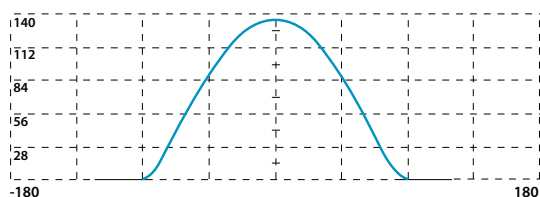

# Светильники ULP-R150-7

График освещенности

|                         |                   |       |         |
|-------------------------|-------------------|-------|---------|
| Модель                  | <b>ULP-R150-7</b> |       |         |
| Мощность, Вт            | 7                 |       |         |
| Рабочее напряжение, В   | 110-240           |       |         |
| Частота, Гц             | 50                |       |         |
| Цветовая температура, К | 3000              | 4500  | 6500    |
| Свет                    | теплый белый      | белый | дневной |
| Световой поток, лм      | 350               | 420   | 500     |
| Размер, мм              | 150×16            |       |         |