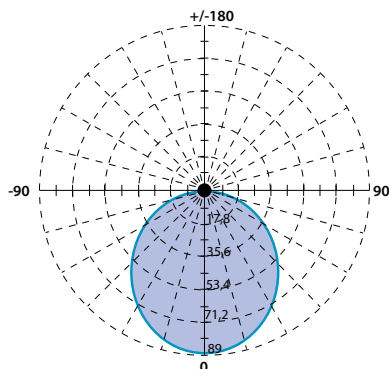

# Светильники ULP-R120-6

График освещенности

|            |           |            |
|------------|-----------|------------|
| 0,5 м      | 352,97 лк | 140,45 см  |
| 1,0 м      | 88,24 лк  | 280,91 см  |
| 2,0 м      | 22,06 лк  | 561,82 см  |
| 3,0 м      | 9,80 лк   | 842,72 см  |
| 4,0 м      | 5,52 лк   | 1123,63 см |
| Высота     |           | Диаметр    |
| Угол: 120° |           |            |