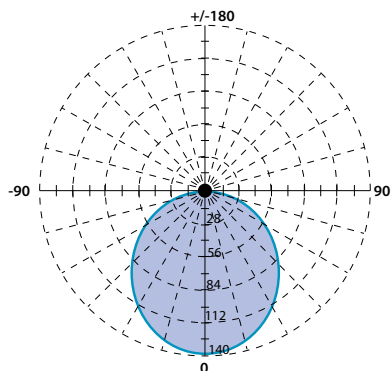

# Светильники ULP-R150-7

График освещенности

|                         |                   |       |         |
|-------------------------|-------------------|-------|---------|
| Модель                  | <b>ULP-R150-7</b> |       |         |
| Мощность, Вт            | 7                 |       |         |
| Рабочее напряжение, В   | 110-240           |       |         |
| Частота, Гц             | 50                |       |         |
| Цветовая температура, К | 3000              | 4500  | 6500    |
| Свет                    | теплый белый      | белый | дневной |
| Световой поток, лм      | 350               | 420   | 500     |
| Размер, мм              | 150×16            |       |         |