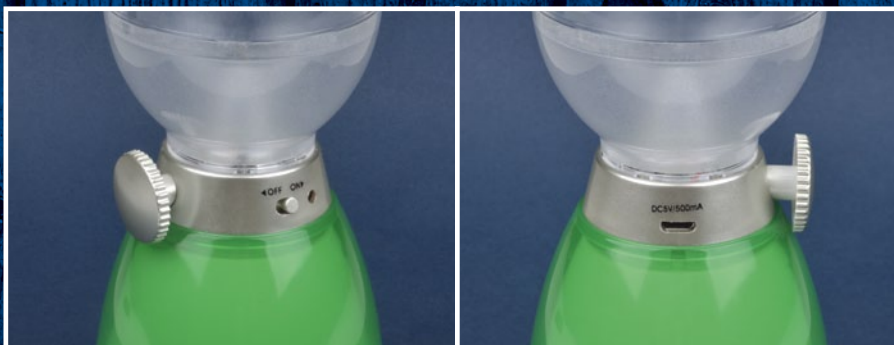

Uniel Remo

3 Вт

включается и выключается
дуновением

20,5 см

7,5 см

Переносной аккумуляторный LED-светильник TLD-538

3 Вт = 25 Вт

Механический
диммер