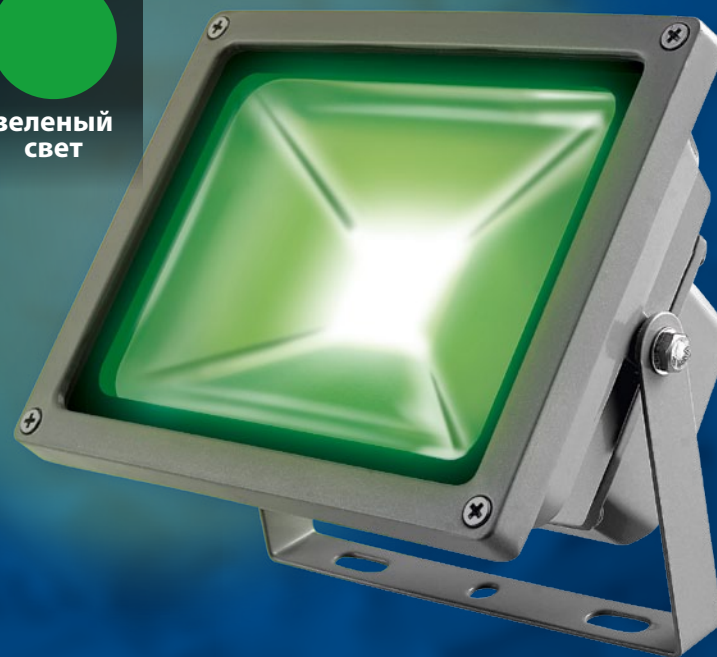

### Цветные и RGB-прожекторы серии S01

Пульт  
в комплекте!

NEW

зеленый  
свет

10 Вт

20 Вт

30 Вт

50 Вт