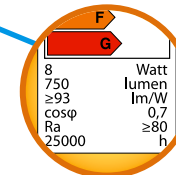

Высокий индекс цветопередачи (≥ 80 Ra)